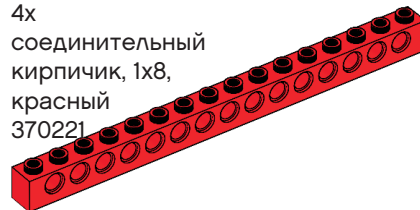

Перечень ЛЕГО-деталей

4x
кирпичик, 2x2, круглый, желтый
614324

4x
соединительный кирпичик
с крестообразным отверстием,
1x2, желтый
4233484

2x
плитка, 1x2, желтая
306924

4x
плитка, 1x4, желтая
243124

2x
труба, 2-модульная, желтая
4526983

2x
угловой блок с крестообразными
отверстиями, желтый
4107800

2x
поперечный блок, 2-модульный,
желтый
4173666

8x
пластина, 1x2, белая
302301

4x
пластина, 1x4, белая
371001

4x
пластина, 1x6, белая
366601

4x
пластина, 1x8, белая
346001

2x
пластина с отверстиями,
2x4, белая
370901

6x
пластина с отверстиями,
2x6, белая
4527947

4x
пластина, 2x2, зеленая
302228

4x
пластина, 2x4, зеленая
302028

2x
кирпичик, 2x4, красный
300121

4x
соединительный кирпичик,
1x2, красный
370021

4x
соединительный кирпичик,
1x4, красный
370121

4x
соединительный кирпичик,
1x6, красный
389421

4x
соединительный
кирпичик, 1x8,
красный
370221

6x
соединительный кирпичик, 1x16,
красный
370321